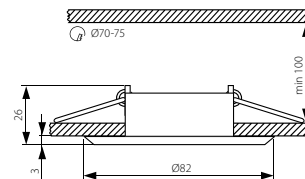

# GWEN CT

Podhledové bodové svítidlo

● GWEN CT-DTO50-B

● GWEN CT-DTL50-B

GWEN CT-DTO50-B

GWEN CT-DTL50-B

● těleso svítidla: odlitek z hliníkové slitiny

Kanlux	Kanlux	EAN		[g]	DKC CZ bez DPH
GWEN CT-DTO50-B	18531	5905339185310	hliník	70	168 Kč
GWEN CT-DTL50-B	18530	5905339185303	hliník	82	168 Kč