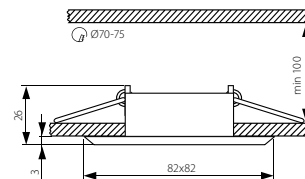

# GWEN CT

Podhledové bodové svítidlo

● GWEN CT-DTO50-B

● GWEN CT-DTL50-B

GWEN CT-DTO50-B

GWEN CT-DTL50-B

● těleso svítidla: odlitek z hliníkové slitiny

Kanlux	Kanlux	EAN		[g]	DKC CZ bez DPH
GWEN CT-DTO50-B	18531	5905339185310	hliník	70	168 Kč
GWEN CT-DTL50-B	18530	5905339185303	hliník	82	168 Kč