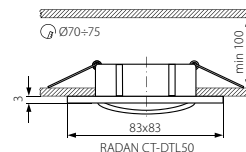

RADAN CT-DT

Podhledové bodové světlo

● RADAN CT-DT050

● RADAN CT-DTL50

● těleso světidla: odlitek z hliníkové slitiny

Kanlux		EAN 			DKC CZ bez DPH
RADAN CT-DT050	07360	5905339073600	hliník	70	176 Kč
RADAN CT-DTL50	07361	5905339073617	hliník	80	176 Kč