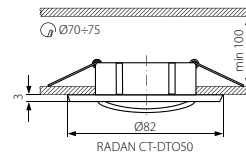

RADAN CT-DT

Podhledové bodové světlo

● RADAN CT-DT050

● RADAN CT-DTL50

● těleso světidla: odlitek z hliníkové slitiny

Kanlux		EAN 			DKC CZ bez DPH
RADAN CT-DT050	07360	5905339073600	hliník	70	176 Kč
RADAN CT-DTL50	07361	5905339073617	hliník	80	176 Kč