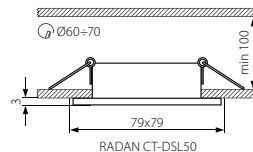

RADAN CT-DS

Podhledové bodové světlo

● RADAN CT-DSO50

● RADAN CT-DSL50

● těleso světidla: odlitek z hliníkové slitiny

Kanlux		EAN 			DKC CZ bez DPH
RADAN CT-DSO50	07362	5905339073624	hliník	54	134 Kč
RADAN CT-DSL50	07363	5905339073631	hliník	66	134 Kč