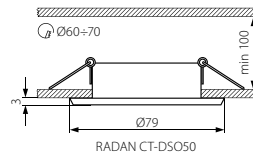

RADAN CT-DS

Podhledové bodové světlo

● RADAN CT-DSO50

● RADAN CT-DSL50

● těleso světidla: odlitek z hliníkové slitiny

Kanlux		EAN 			DKC CZ bez DPH
RADAN CT-DSO50	07362	5905339073624	hliník	54	134 Kč
RADAN CT-DSL50	07363	5905339073631	hliník	66	134 Kč