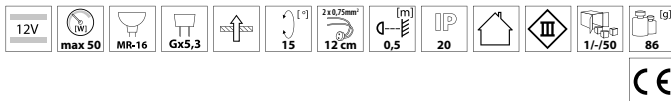

# ARGUS CT-2115

Podhledové bodové svítidlo

● ARGUS CT-2115-G

● ARGUS CT-2115-W

● ARGUS CT-2115-BR/M

● ARGUS CT-2115-AN

● ARGUS CT-2115-C

● ARGUS CT-2115-C/M

● ARGUS CT-2115-GM

● těleso svítidla: kovový výlisek

<b>Kanlux</b>		EAN 		DKC CZ bez DPH
ARGUS CT-2115-W	00307	5905339003072	bílá	73 Kč
ARGUS CT-2115-G	00304	5905339003041	zlatá	73 Kč
ARGUS CT-2115-BR/M	00330	5905339003300	matná mosaz	73 Kč
ARGUS CT-2115-AN	00333	5905339003331	antik	73 Kč
ARGUS CT-2115-C	00305	5905339003058	chrom	73 Kč
ARGUS CT-2115-C/M	00331	5905339003317	matný chrom	73 Kč
ARGUS CT-2115-GM	00334	5905339003348	černý chrom	73 Kč