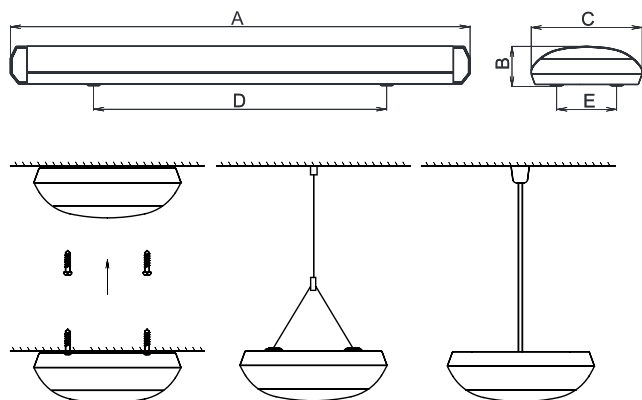

Těleso: Lakovaný ocelový plech RAL 9003

Kryt: PS (polystyrén), UV stabilní difúzní plastový profil

Uchycení: Přímé upevnění na strop či stěnu osvětlovacího prostoru

Připojení: Bezšroubová třípólová svorkovnice, max. průřez vodičů 2,5 mm², svítidlo je připraveno pro smyčkování (možnost připojení dvou kabelů)

Art. Code	Model	Power	Mounting	Dimensions (mm)
- indukční předřadník - kompenzované				
050300	FOX-118-K, 1x18W		T26/G13	705 x 63 x 165 x 361 x 90
050301	FOX-218-K, 2x18W			705 x 63 x 165 x 361 x 90
050302	FOX-136-K, 1x36W			1315 x 63 x 165 x 970 x 90
050303	FOX-236-K, 2x36W			1315 x 63 x 165 x 970 x 90
050304	FOX-158-K, 1x58W			1615 x 63 x 165 x 1170 x 90
050305	FOX-258-K, 2x58W			1615 x 63 x 165 x 1170 x 90
- elektronický předřadník, T26				
050330	FOX-118-EP, 1x18W		T26/G13	705 x 63 x 165 x 361 x 90
050331	FOX-218-EP, 2x18W			705 x 63 x 165 x 361 x 90
050332	FOX-136-EP, 1x36W			1315 x 63 x 165 x 970 x 90
050333	FOX-236-EP, 2x36W			1315 x 63 x 165 x 970 x 90
050334	FOX-158-EP, 1x58W			1615 x 63 x 165 x 1170 x 90
050335	FOX-258-EP, 2x58W			1615 x 63 x 165 x 1170 x 90
- elektronický předřadník, T16				
050308	FOX-214-EP, 2x14W		T16/G5	705 x 63 x 165 x 361 x 90
050309	FOX-224-EP, 2x24W			705 x 63 x 165 x 361 x 90
050320	FOX-235-EP, 2x35W			1575 x 63 x 165 x 923 x 90
050321	FOX-249-EP, 2x49W			1575 x 63 x 165 x 923 x 90
050310	FOX-221-EP, 2x21W			975 x 63 x 165 x 600 x 90
050311	FOX-239-EP, 2x39W			975 x 63 x 165 x 600 x 90
050312	FOX-228-EP, 2x28W			1275 x 63 x 165 x 900 x 90
050313	FOX-254-EP, 2x54W			1275 x 63 x 165 x 900 x 90
- zvláštní výbava				
120000	Lankový závěs - Y (1ks, 2m)			
051140	Trubkový závěs FALCON (L = 600 mm), 2ks			
051155	Stropní krytka včetně transparentního kabelu 3x1,5m ² (2,5m)			